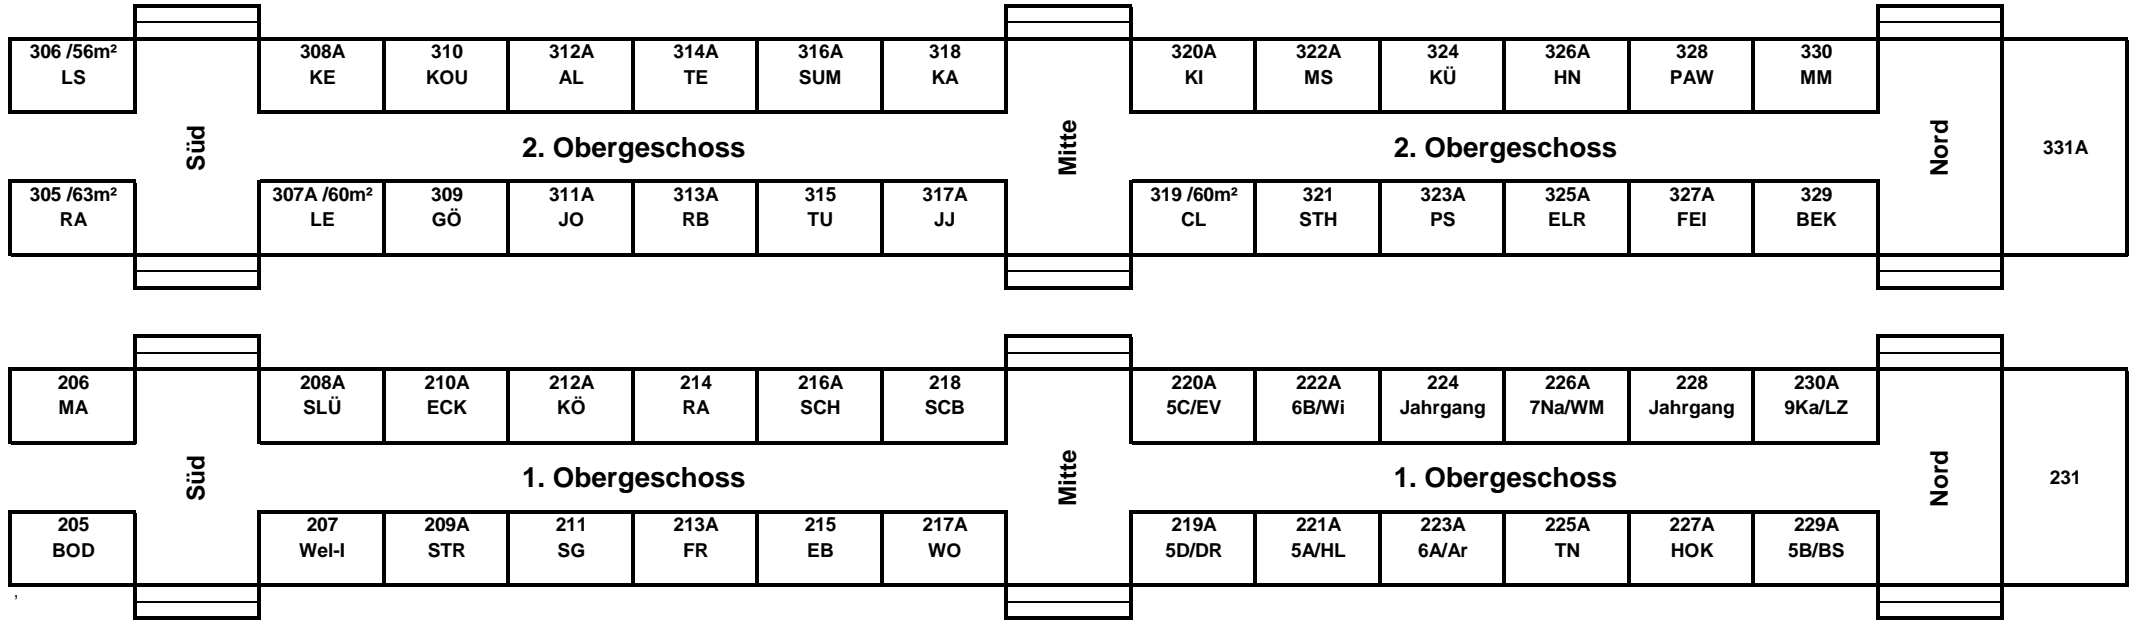

Raumplan 2016/2017

NW02A Chemie/JA	NW01 Chemie/WM
NW04 Chemie/ZK	NW03 Chemie
NW06 Physik/SF	NW05A Physik/HA
NW08 Physik/STH	NW07 Physik/SAR
NW10A Biologie/SZ	NW09 Biologie/MY
NW11A Biologie/GB	

Flur

111 Besprechung	100 Strathmeier
112 Schlüter	101 Sarnow
113 Pawellek	102 Reinecker
114 Feddersen	103 Sekretariat
Lehrerzimmer	103a Sekretariat
	104 Nommensen

Schulhof

Kopierraum
SG5 Mensa
Schulcafe

SG 1 Insel
SG2
SG3 Berufseinstieg
SG4 Schülerclub

Schulhof

127 Bücherei	128	129 Computerraum	130 BOD
126	PZ		131
125 Arbeitsraum Sek I			132A

Flur

KU1 Kunst	TE1 Technik
KU2 Kunst	AT Technik
KU3A Kunst	TE2 Technik
KU4 Kunst	TE3 Technik
KU5 Kunst	KU5 Textil